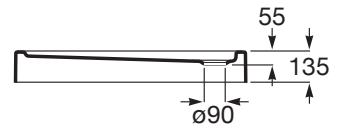

GRANADA

Plato de ducha rectangular acrílico

MEDIDAS

Longitud	1000 mm
Anchura	900 mm
Altura	135 mm

COLORES Y ACABADOS

PVPR (IVA INCLUIDO)

469,48 €

DIBUJOS TÉCNICOS

CARACTERÍSTICAS

Plato de ducha rectangular acrílico con desagüe

Altura fija (mm): 135

Desagüe incluido

Diámetro del desagüe (mm): 90

Forma: Rectangular

Material: Acrílico

Profundidad: Profundo (más de 65 mm)