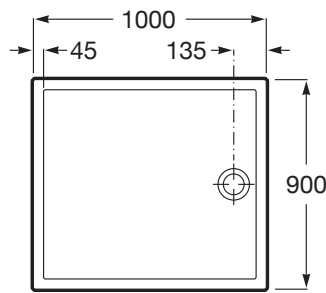

GRANADA

Plato de ducha rectangular acrílico

MEDIDAS

Longitud	1000 mm
Anchura	900 mm
Altura	135 mm

COLORES Y ACABADOS

PVPR (IVA INCLUIDO)

469,48 €

DIBUJOS TÉCNICOS

CARACTERÍSTICAS

Plato de ducha rectangular acrílico con desagüe

Altura fija (mm): 135

Desagüe incluido

Diámetro del desagüe (mm): 90

Forma: Rectangular

Material: Acrílico

Profundidad: Profundo (más de 65 mm)